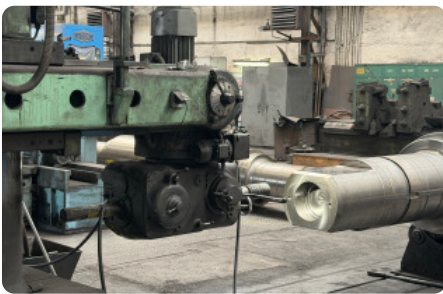

## Radiaalboormachines - MAS Kovosvit - VOM 50 - MACH-ID 9449

### Radiaalboormachines - MAS Kovosvit - VOM 50

**MACH-ID 9449**

**Merk** MAS Kovosvit

**Type** VOM 50

**Bouwjaar** 1984

#### Specificaties

Arm uitlading	2070 mm
Max. boorcapaciteit Ø gietijzer	65 mm
Slag tegencenter	350 mm
Spindelopname	5 ISO/Bt/Mk
Pinole Ø	400 mm
Max. tap Ø	48 M
Max. afstand spil - tafel	1550 mm
Min. afstand spil - tafel	305 mm
Toeren - Range	900 Rpm