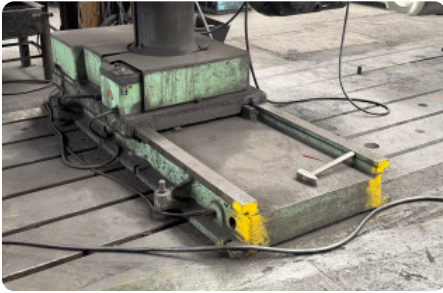

Radiaalboormachines - MAS Kovosvit - VOM 50 - MACH-ID 9449